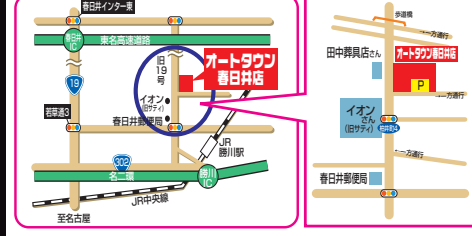

●掲載車両の車両価格には、登録等にかかる諸費用や税金、リサイクル料金は含まれておりません。別途申し受けます。●最長15年間保証システムは有償となります。詳しい内容に関してはスタッフまでお問い合わせください。●車検本体価格はすべて消費税込みです。●9月26日時点での在庫情報となります。売約の際はご了承ください。