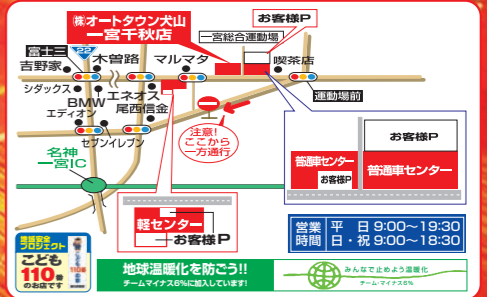

お車の最後! 平成最後の SUPER KESSAN ゼール!

3/9土・10日の
各日朝9時スタート!!
営業時間 9:00~19:30
2日間限定!!

※犬山店・春日井店・小牧中央店・小牧南店もごさいます。

グループ総在庫 **300** 台以上!

お客様に全力で還元! 全車特別価格でお届け致します!

普通車センター TEL0586-75-0050

愛知県一宮市千秋町佐野
字運動場前11番地

total car life support.
Autotown group **オートタウン**

一宮千秋店

軽自動車センター TEL0586-64-5507

愛知県一宮市南小淵
字小森71-3

1 下取保証
最低 **5万円** オビ
軽自動車は3万円
※自定可能な車に限ります。

2 Bluetooth付き
オビ
※画像はイメージです。当社指定の機種となります。取付費用及び取付キット等の費用は別途頂戴致します。

ご成約のお客様にもれなく**選べるご成約特典**をご用意!
1~4の中からいずれか**お一つプレゼント!!**

3 駐車監視モード付き
ドライブレコーダー
※画像・イラストはイメージです。当社指定の機種となります。

4 アンテナ別体式
ETC車載器
※画像はイメージです。当社指定の機種となります。

28 ジェンタ X 5D 1500
●走行4.0万km
●車検整備付(12月期)
●ナビ付
●修理歴無し

車両本体価格 **119.9万円**

ナビTV・バックカメラ
電動スライドドア
876

29 ノート X 衝突軽減ブレーキ 5D 1200
●走行4.5万km
●車検整備付(12月期)
●ナビ付
●修理歴無し

車両本体価格 **69.9万円**

ナビ・バックカメラ
アイドリングストップ
808

27 ポルテ F 4D 1500
●走行2.0万km
●車検整備付(12月期)
●ナビ付
●修理歴無し

車両本体価格 **69.9万円**

ナビTV・スマートキー
バックカメラ
134

29 ハスラー A 5D 660
●走行1.5万km
●車検整備付(12月期)
●ナビ付
●修理歴無し

車両本体価格 **79.9万円**

ナビTV
キース・ETC
678

27 ムーヴカスタム X ハイパーSAI 衝突軽減ブレーキ 5D 660
●走行2.5万km
●車検整備付(12月期)
●ナビ付
●修理歴無し

車両本体価格 **79.9万円**

スマートキー
LEDヘッドライト
126

26 N-BOX GターボLパッケージ 5D 660
●走行3.0万km
●車検整備付(12月期)
●ナビ付
●修理歴無し

車両本体価格 **69.9万円**

ナビTV・スマートキー
両側電動スライドドア
351

25 フォードハイブリアード Rパッケージ 5D 1500
●走行3.0万km
●車検整備付(12月期)
●ナビ付
●修理歴無し

車両本体価格 **69.9万円**

ナビバックカメラ
スマートキー
079

29 ハッツ X ハイパーSAI 衝突軽減ブレーキ 5D 1000
●走行2.5万km
●車検整備付(12月期)
●ナビ付
●修理歴無し

車両本体価格 **59.9万円**

スマートキー
LEDヘッドライト・シートヒーター
698

25 ヴィッツ F スマイルナビ付 5D 1000
●走行2.4万km
●車検整備付(12月期)
●ナビ付
●修理歴無し

車両本体価格 **39.9万円**

ナビTV
スマートキー記録簿
003

25 ミラエロア ヨロアル 5D 660
●走行3.0万km
●車検整備付(12月期)
●ナビ付
●修理歴無し

車両本体価格 **49.9万円**

アイドリングストップ
電動格納ミラー・ETC
423

23 ムーヴ X 5D 660
●走行1.0万km
●車検整備付(12月期)
●ナビ付
●修理歴無し

車両本体価格 **39.9万円**

タッチパネルオーディオ
バックカメラ・スマートキー
006

26 アルトハイブリッド G 5D 660
●走行4.0万km
●車検整備付(12月期)
●ナビ付
●修理歴無し

車両本体価格 **39.9万円**

ETC・スマートキー
Wi-Fiナビ
994